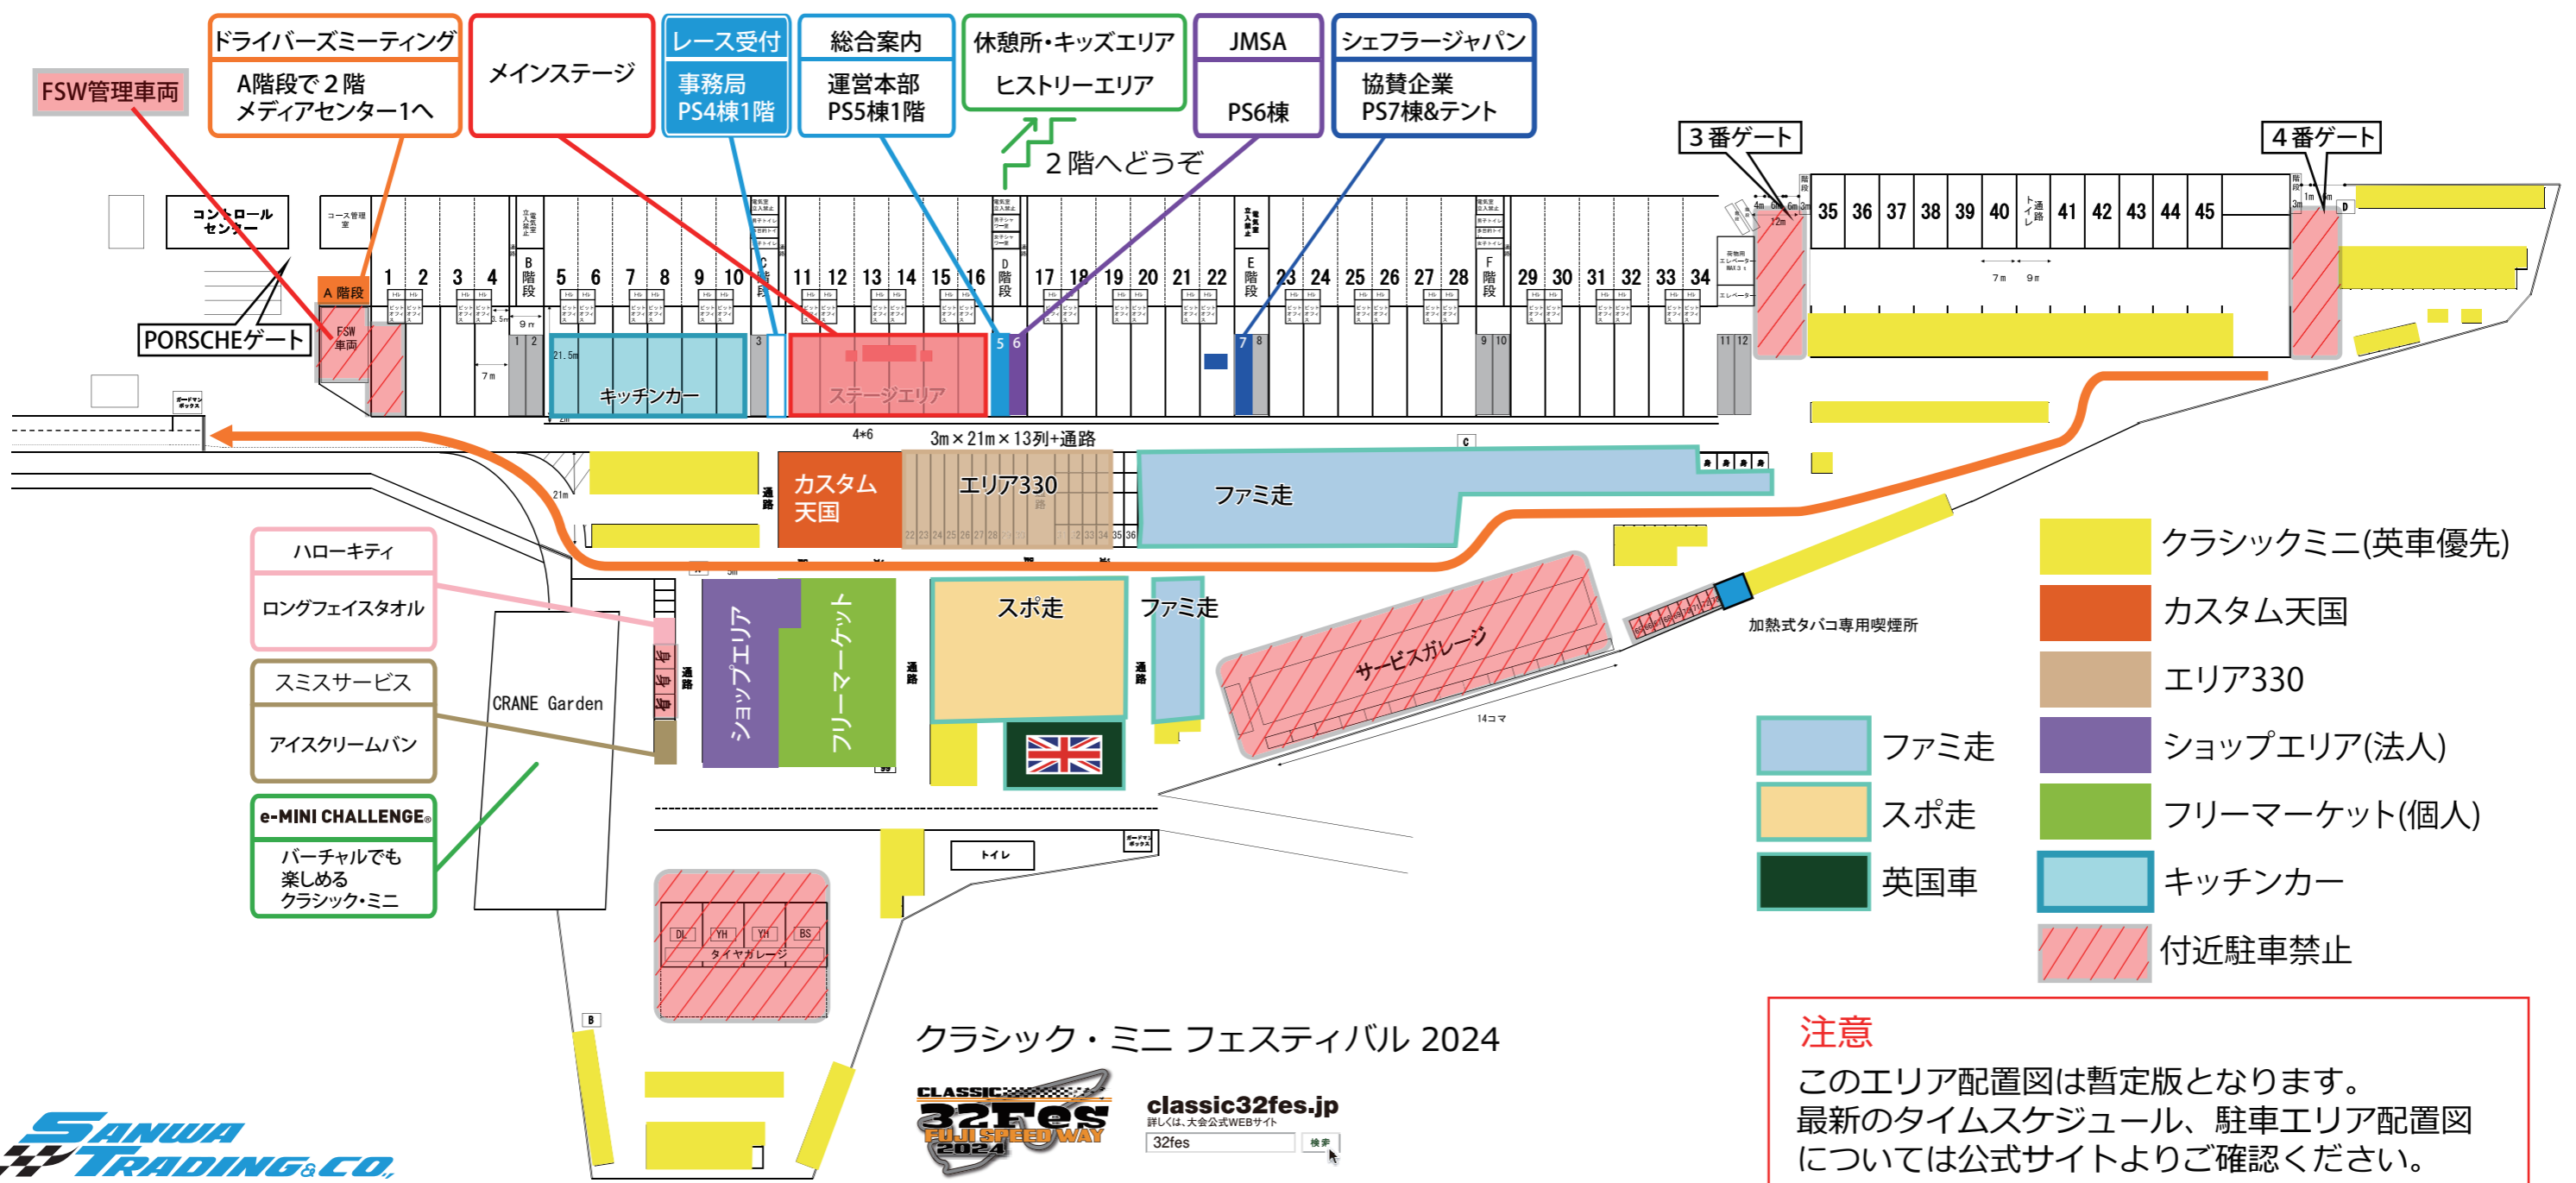

- P20** P20:クラシックミニ(英国車含む)
- P19** P19:一般入場(国産/欧州車)
- P18** P18:積載車・サービスカー
- P17** P17:スタッフ
- P16** P16:一般入場(国産/欧州車)
- C** Cパドック:デイキャンプ+一般入場
- デイキャンプ駐機

- クラシックミニ(英車優先)
- カスタム天国
- エリア330
- ファミ走
- スポ走
- 英国車
- ショップエリア(法人)
- フリーマーケット(個人)
- キッチンカー
- 付近駐車禁止

注意
 このエリア配置図は暫定版となります。
 最新のタイムスケジュール、駐車エリア配置図
 については公式サイトよりご確認ください。